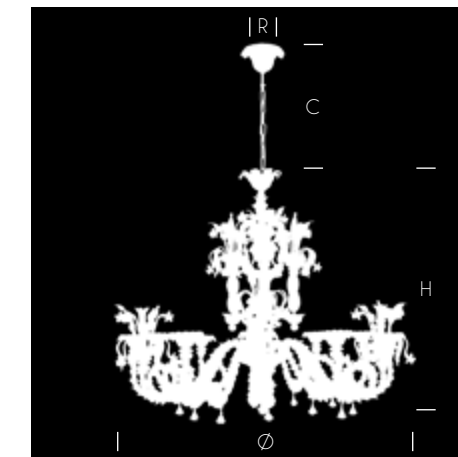

Sherazade

R0737-12-CK
 Ø 145 cm - H 120 cm
 E14 12 x MAX 60W

SHERAZADE - 737

Sherazade

Colors

Technical data

- R Ceiling cup / Rosone
- C Chain / Catena
- H Height / Altezza
- Ø Diameter / Diametro
- D Depth / Profondità
- W Width / Larghezza

- ⦿ Bulb / Lampadina
- ⚖ Weight / Peso
- ⊕ Insulation class / Classe isolamento

General Specifications

CE IP20 UL ENEC

APR0737-2-C
 Ø cm - H cm
 ⦿ E14 1 x MAX 60W 15 KG

FR0737-3+1-CK
 Ø 55 cm - H 80 cm
 ⦿ E14 4 x MAX 60W 15 KG